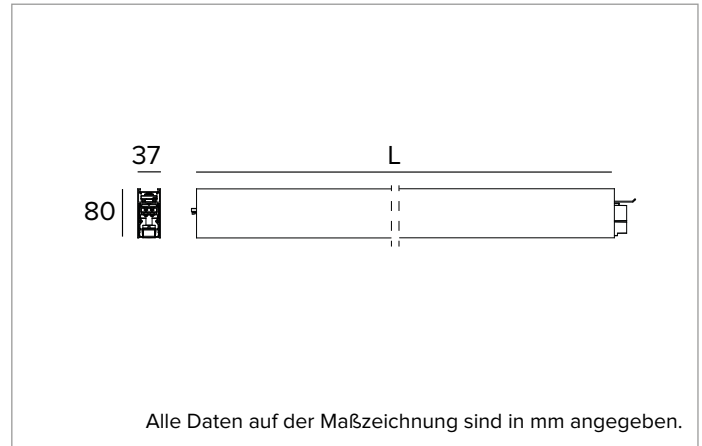

T003MZ940D2DB | LOGICO EASY System 37 - UGR19

Lineare LED-Leuchte für Deckenanbau- oder Pendelmontage

	4000K	H(m)	D1(m)	D2(m)	Emax(lx)		
	Ra90	64°	63°				
	Fixture Power	19W	1	1.25	1.23	1312	
	Source Flux	1683lm	2	2.51	2.46	328	
	Fixture Flux	1683lm	3	3.76	3.70	146	
	Efficacy	91lm/W	4	5.02	4.93	82	
G0347	I _{max} =885cd/klm	I _{max}	1490cd	5	6.27	6.16	52

Abstrahlung: DIREKT

Optik: ZELLULÄRE

Optische Effizienz: 100%

Leuchten-Lichtstrom: 1683lm

Lichtausbeute: 91lm/W

Fotobiologische Sicherheit: Risikogruppe 0 (RG 0 = kein Risiko)

MECHANISCHE MERKMALE

Gehäuse aus lackiertem stranggepresstem Aluminium mit 37mm Breite. Obere Abdeckung aus schwarzem PVC.